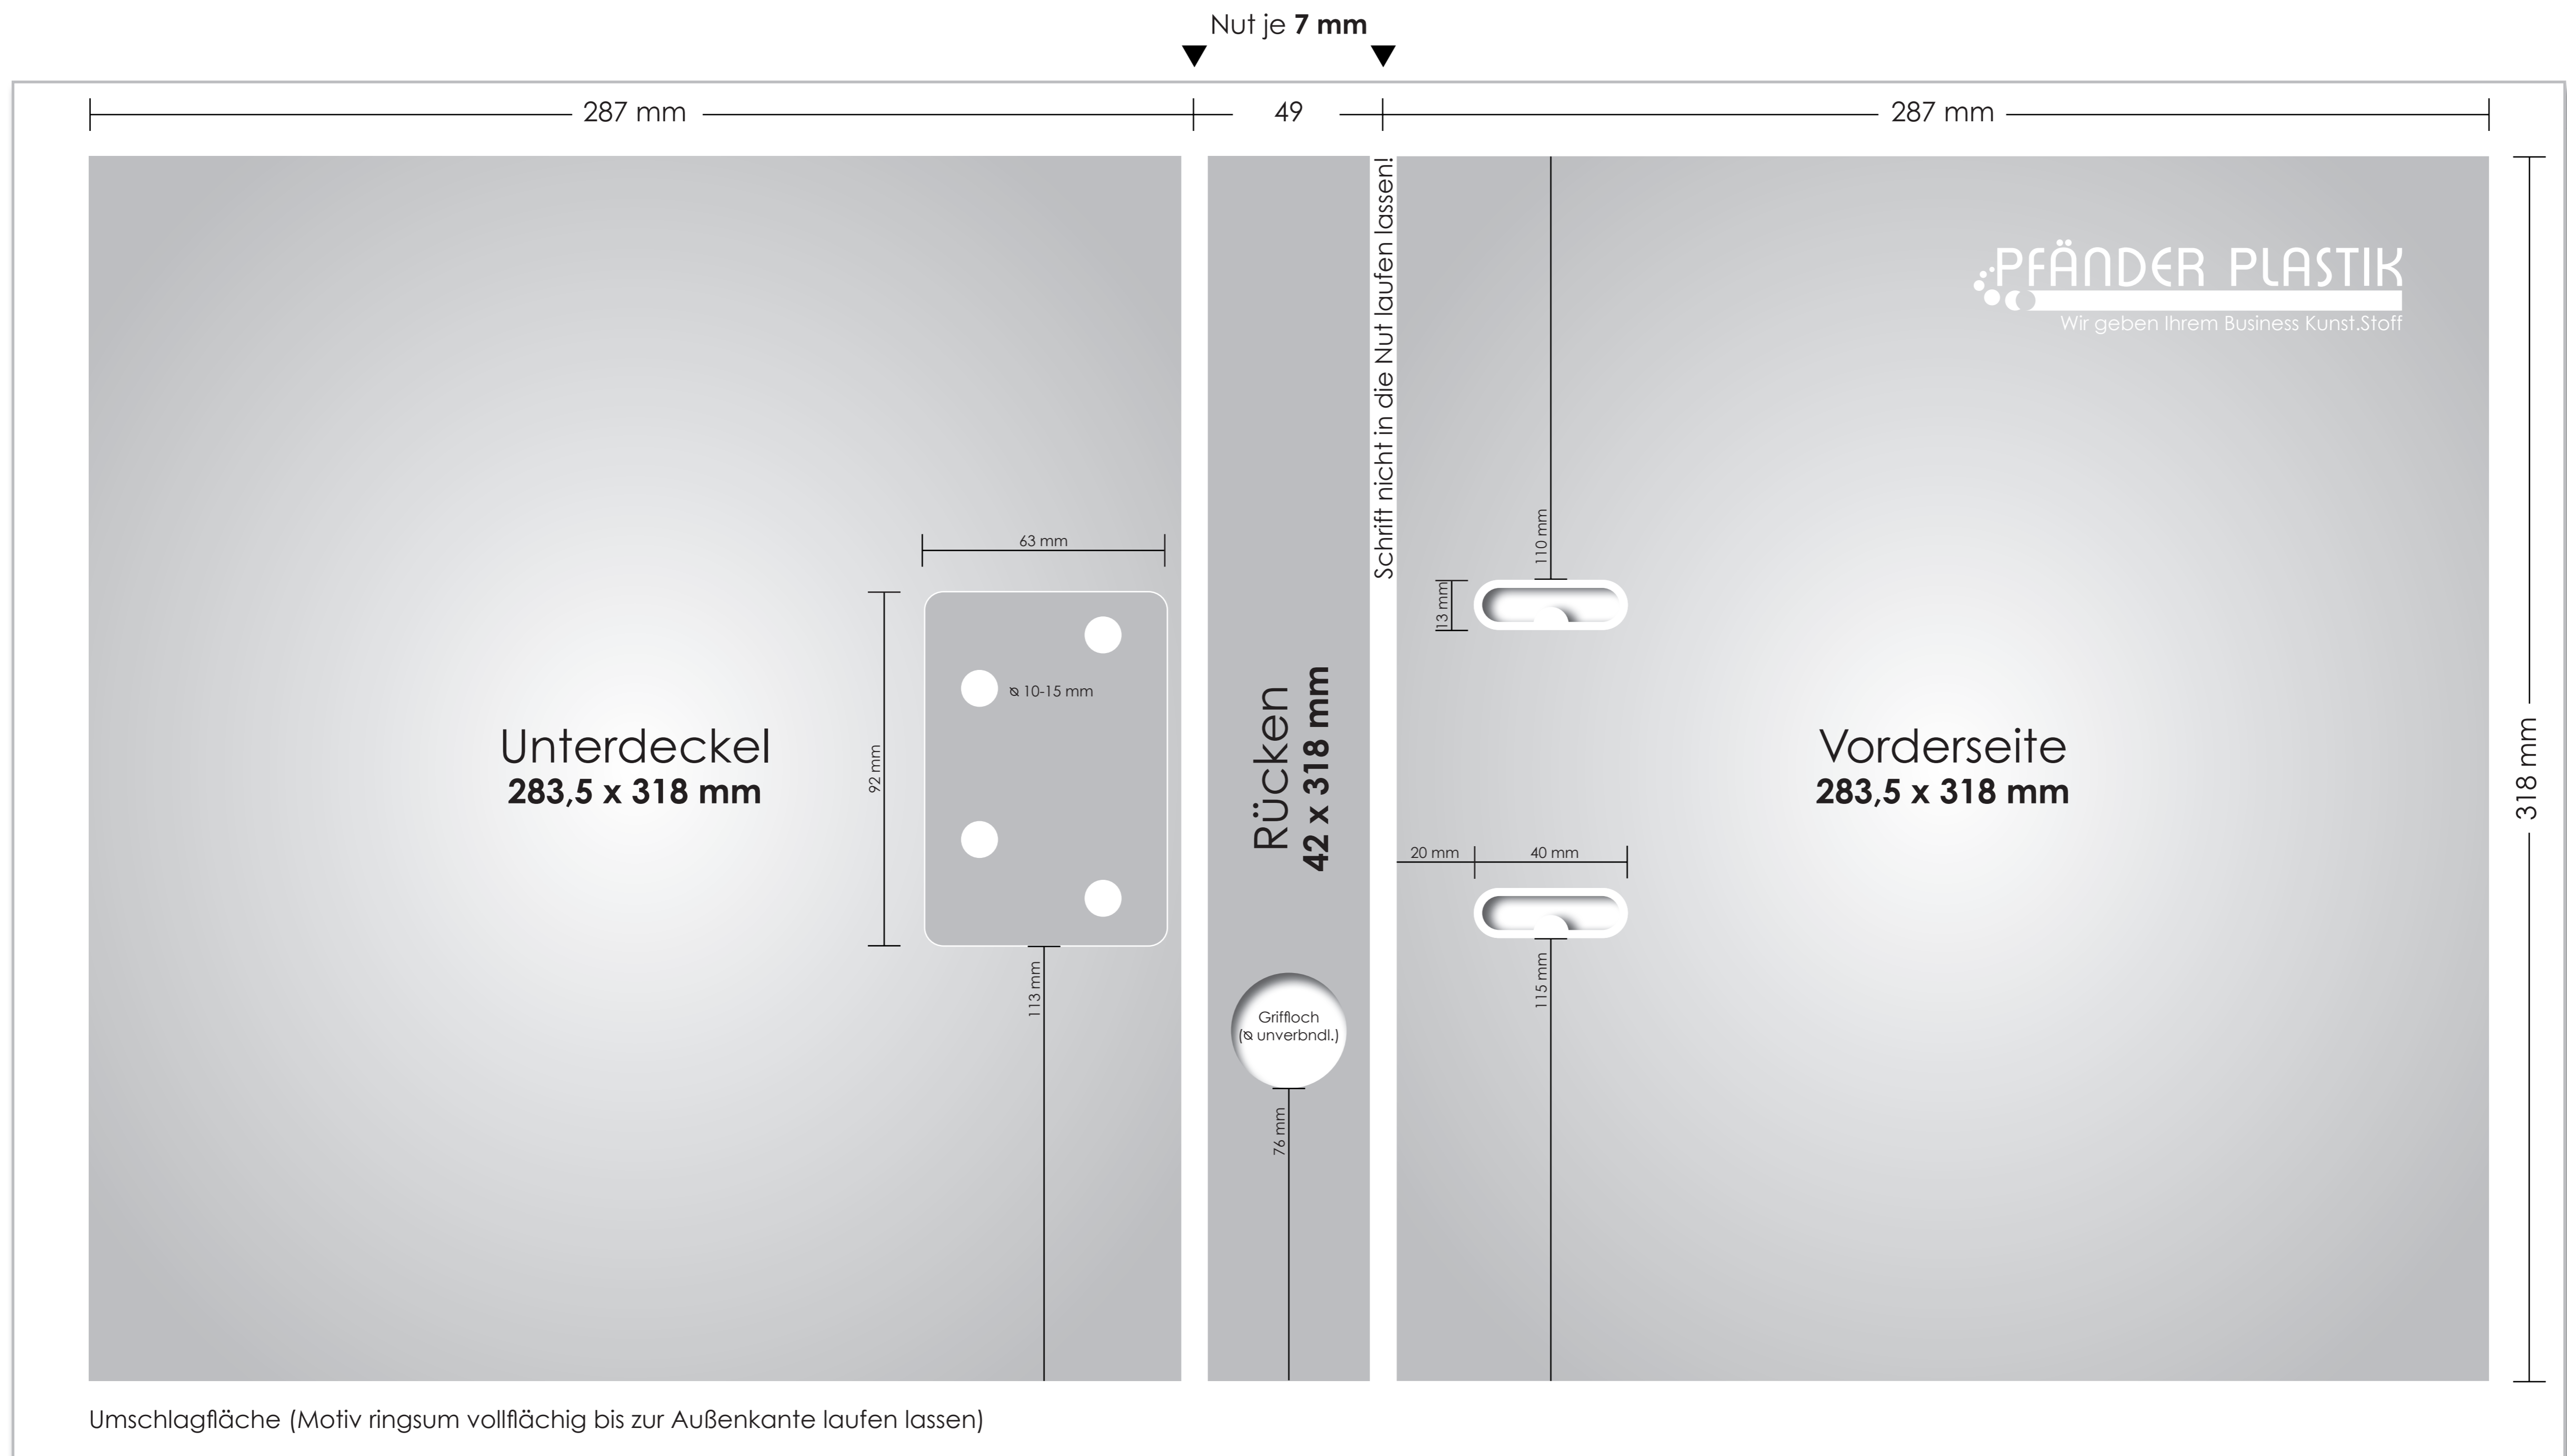

Papp-Schlitz-Ringbuch **DIN A4** + Register (230 mm breit) mit Hebelmechanik – **35 mm** Füllhöhe

Innengesamtmaß inkl. Nut: **623 x 318 mm**

Offenes Format inkl. Umschlagfläche: **663 x 358 mm**

 zu gestaltende Fläche