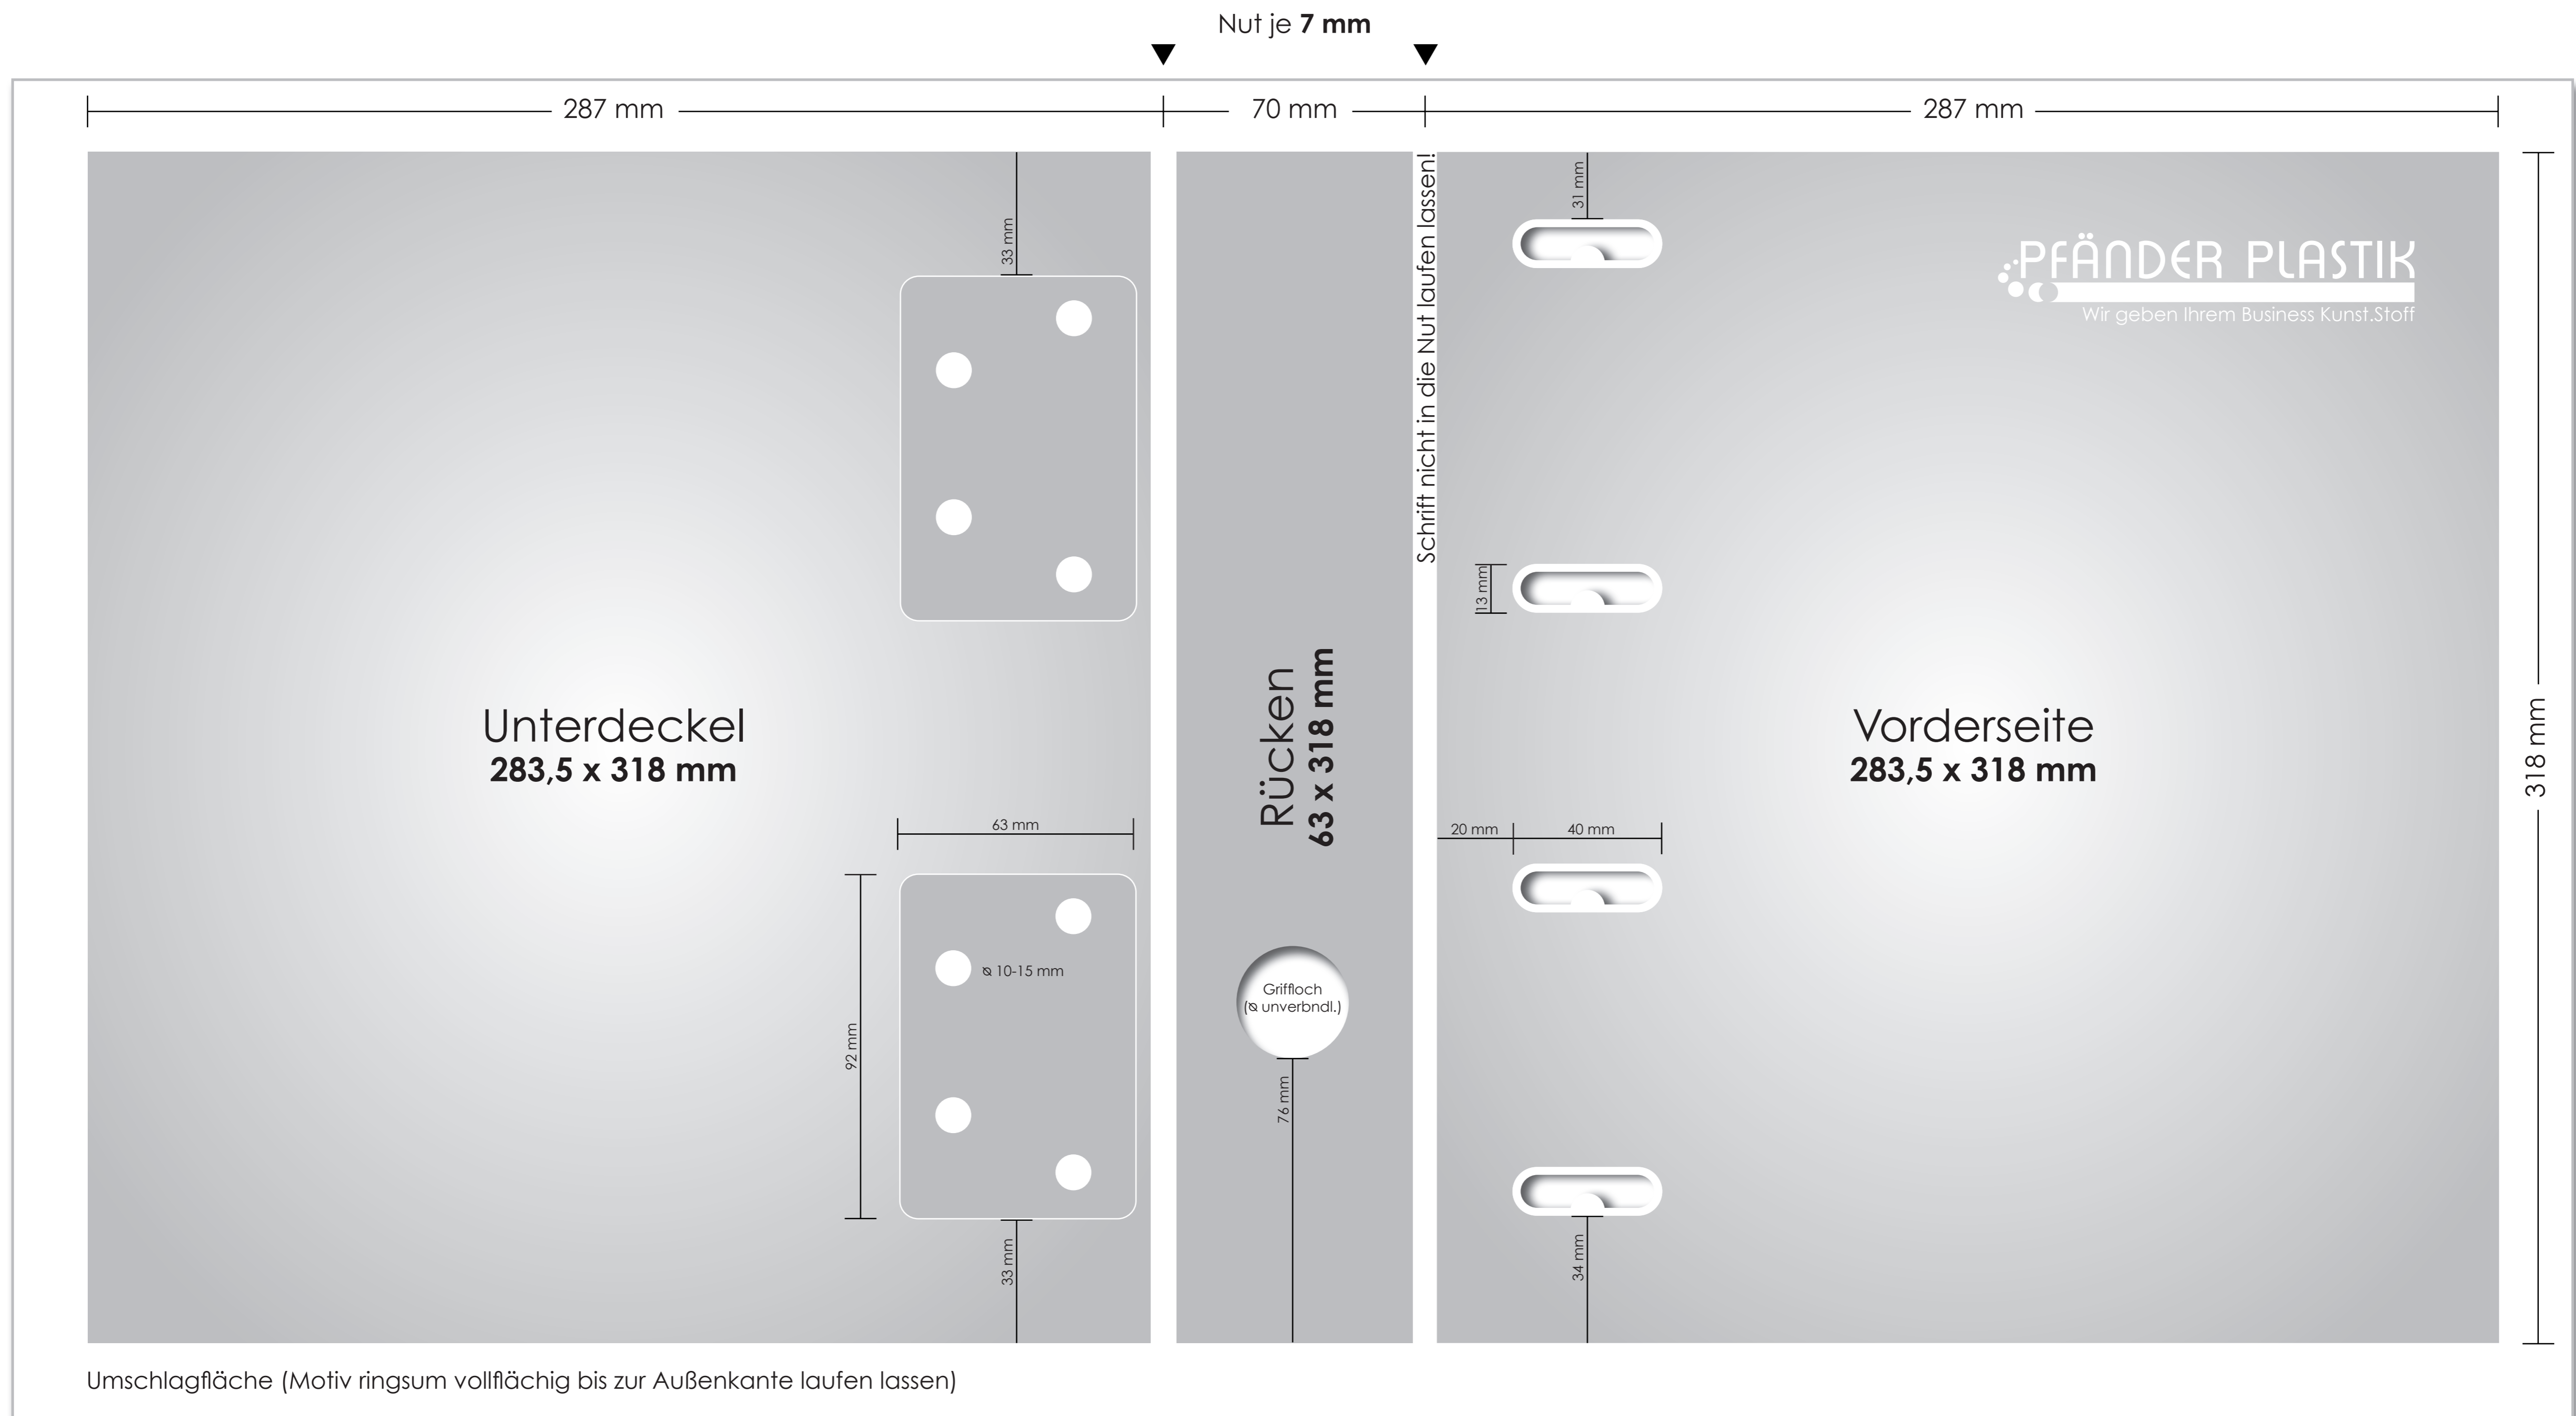

Papp-Doppelschlitz-Ringbuch **DIN A4** + Register (230 mm breit) mit Hebelmechanik – **55 mm** Füllhöhe

Innengesamtmaß inkl. Nut: **644 x 318 mm**

Offenes Format inkl. Umschlagfläche: **684 x 358 mm**

 zu gestaltende Fläche