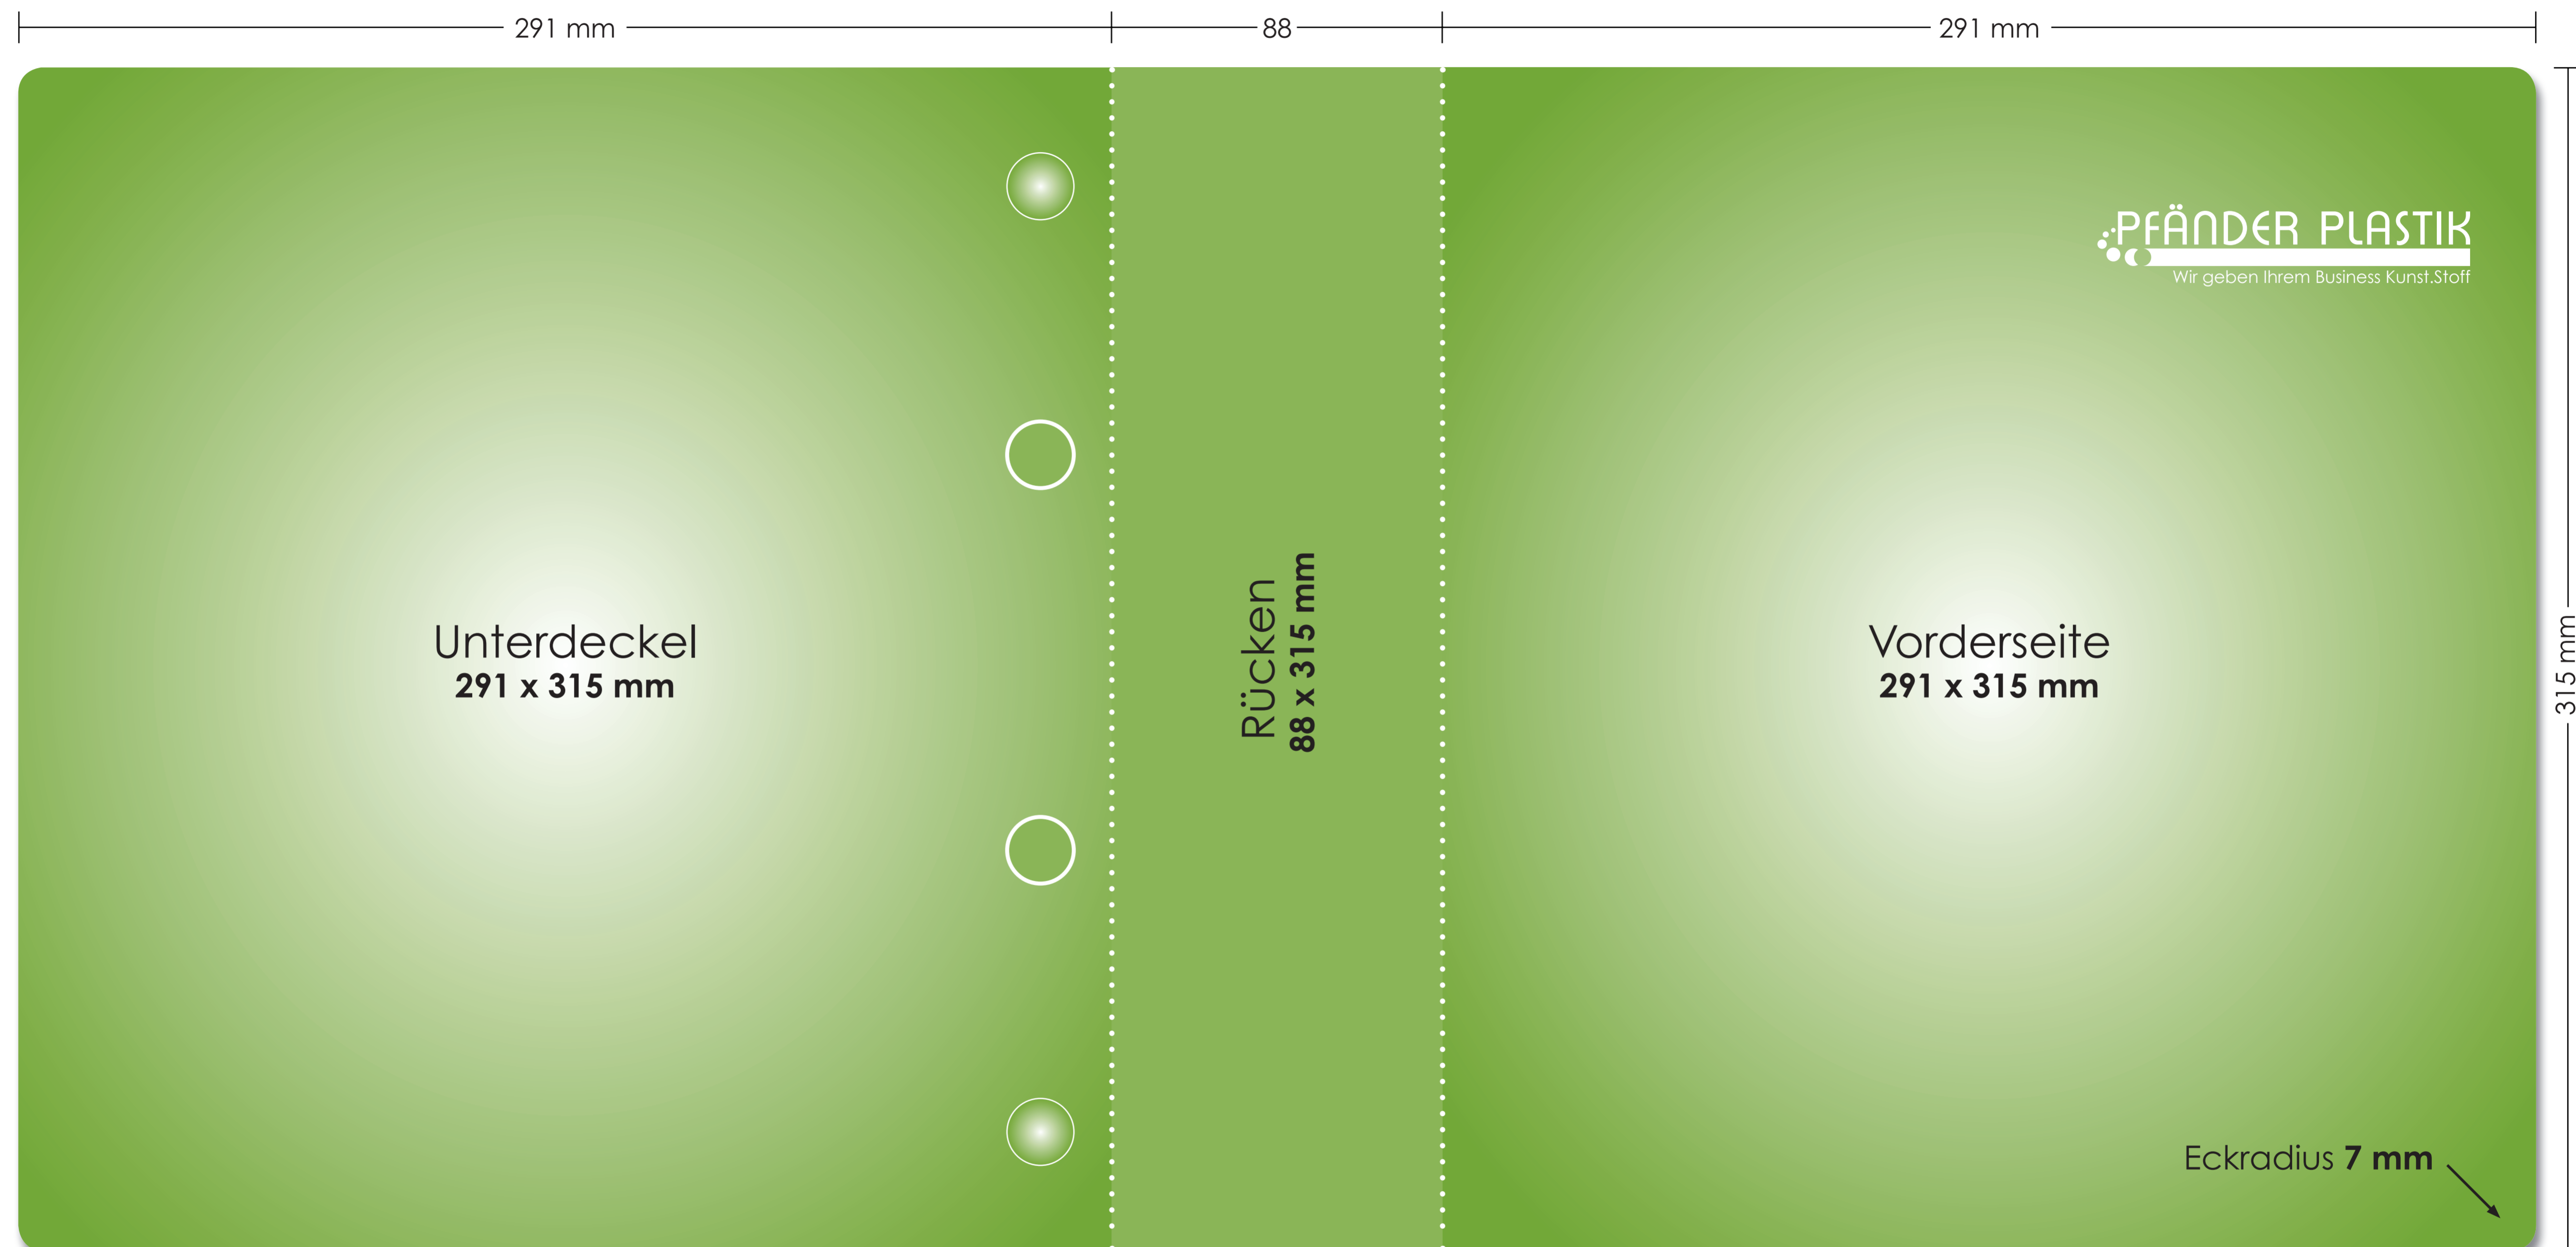

## PP-Ordner DIN A4 + Register (225 mm breit) mit Combimechanik – 65 mm Füllhöhe

Offenes Format: **670 x 315 mm**

Blattlochung:  $\varnothing$  **7 mm**

### Hinweise

- Ordner hat keine eigene Standfestigkeit
- Beim Siebdruck wird von einem normalen Schwierigkeitsgrad ausgegangen
- Auf einem transparenten Untergrund kann unter Umständen eine nicht 100 prozentig deckende Farbe wie z. B. Gelb heller erscheinen (diese muss evtl. als zusätzliche Farbe erneut überdruckt werden)
- Die Siebdruckfilme benötigen wir mit der Schichtseite nach oben
- Anschnitt 5 mm